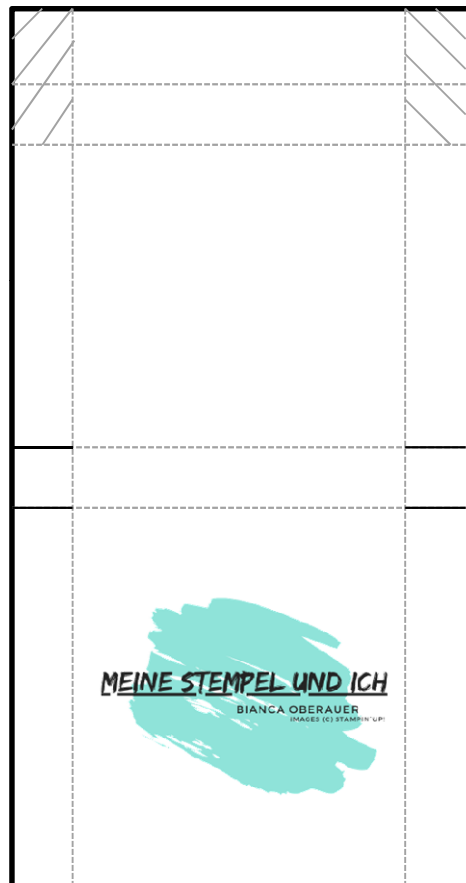

## Maße zur Videoanleitung – Verpackung nach Maß

### Maße für die Verpackung

Farbkarton 29,7 x 15,0 cm

Kurze Seite links und rechts bei 1,5 cm falzen

Lange Seite falzen bei 12,0/13,5/25,5/27,0 cm

Designerpapier (Mattung): 11,5 x 11,5 cm und 11,5 x 2,2 cm

Banderole Farbkarton 29,7 x 4,0 cm

(wie im Video um die Verpackung falten)

Die genaue Anleitung dazu gibt es in meinem  
Youtube Kanal  
Bianca Oberauer - meinestempelundich