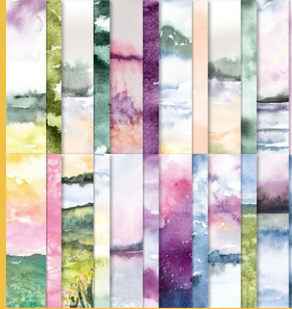

€ 41,00

S O M M E R P A K E T 2 0 2 2

all Images (c) Stampin`Up! 2022

157750 Designerpapier  
Seite 33, MJJ 2022  
3 Bögen 12" x 12" gemischt

157768 Designerpapier  
Seite 43, MJJ 2022  
12 Bögen 6" x 6" gemischt