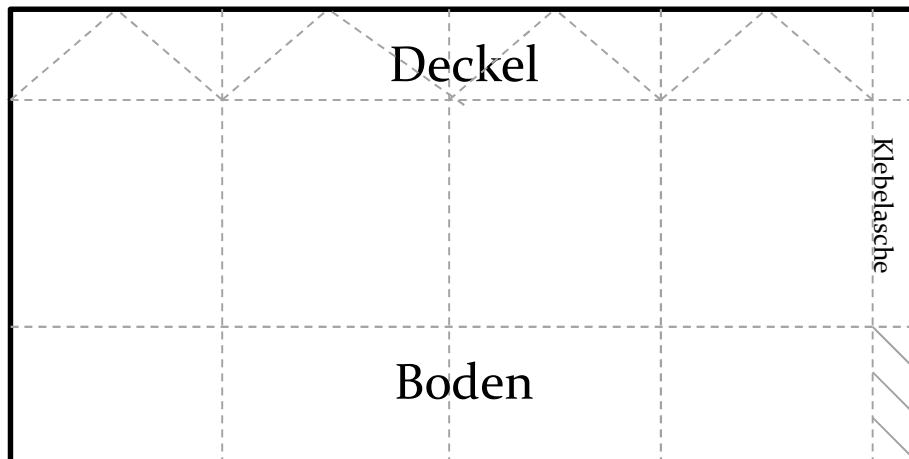

Maße zur Videoanleitung – Herzbox 2022

Maße für die Box

Farbkarton 10,5 x 21,0 cm

An der kurzen Seite falzen bei 3,0 cm (Boden)

An der kurzen Seite falzen bei 2,5 cm (Deckel)

Lange Seite falzen bei 5,0/10,0/15,0/20,0 cm

Designerpapier 4,5 x 4,5 cm

Die Falzlinien für den Deckel bei 2,5 cm markieren und lt. Video falzen.